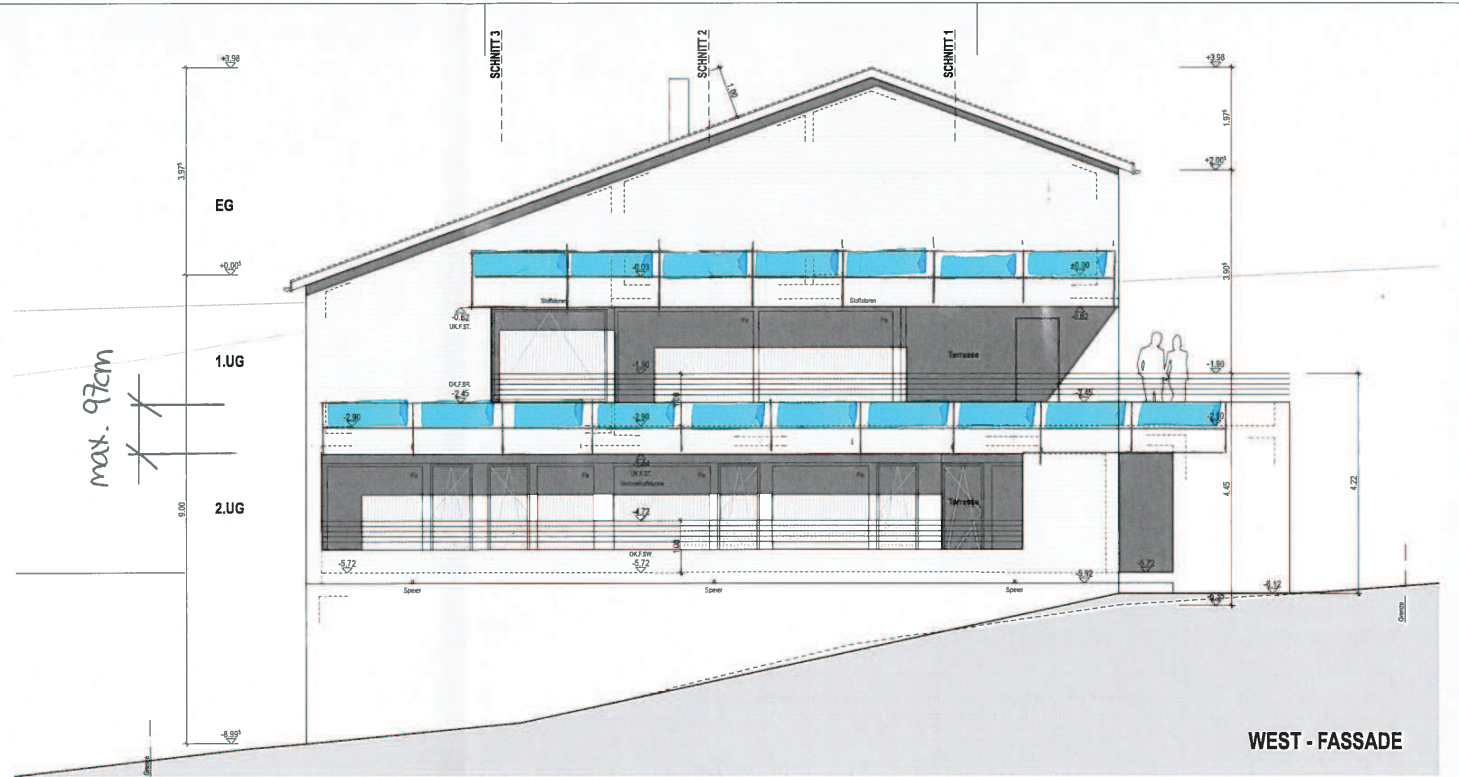

ARGE

PIT BAU architektur LAMPERTarchitektur

NEUBAU EFH

Parz. Nr. 4332 / Triesenberg

WEST / OST Werkplan