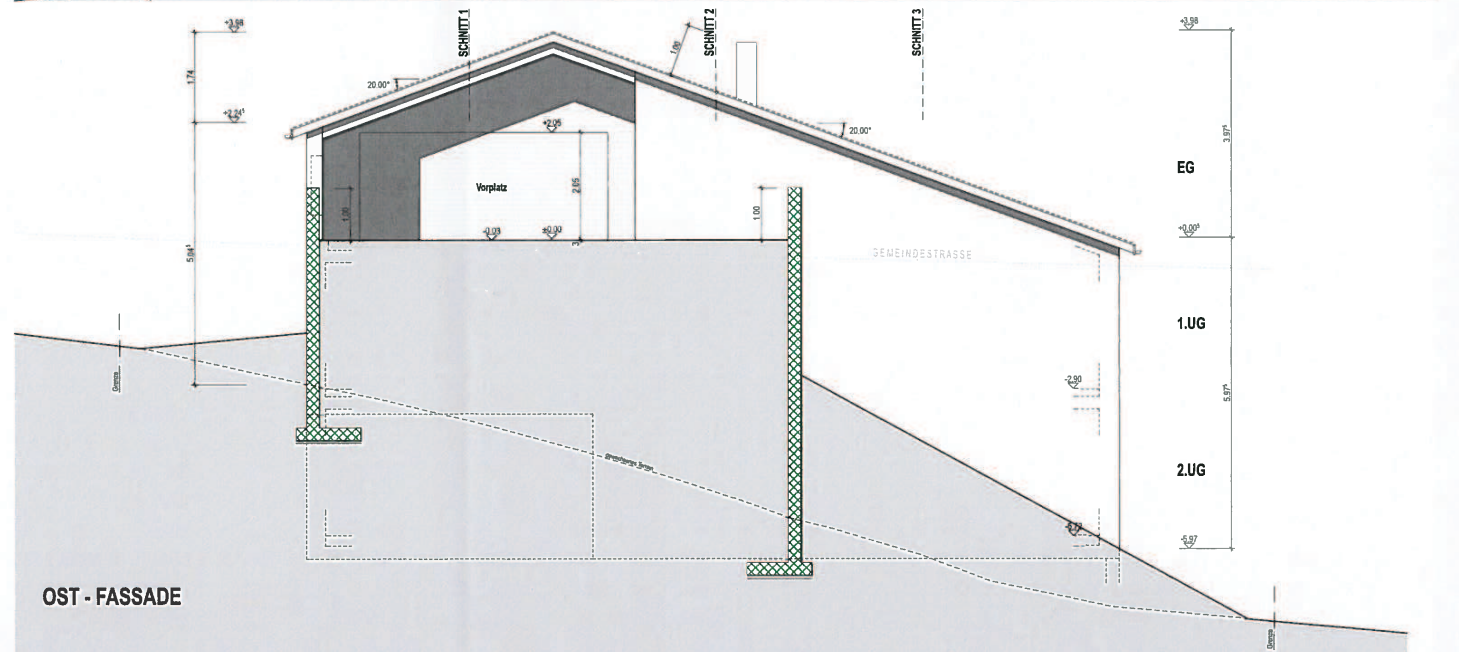

WEST - FASSADE

OST - FASSADE